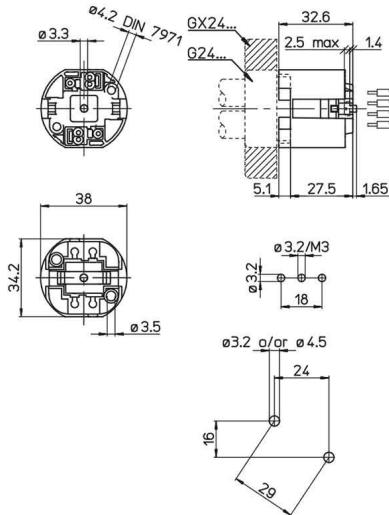

## Douille G24Q1- GX24Q1 à visser en ligne

Photo non contractuelle

### Caractéristiques

-Z1 - FAMILLE	Accessoires	-Z4 - Connectique	Douilles, Kits & Adaptateur
Culot	G24q-1	Fabricant	AAG STUCCHI
Gradable	Non	Hauteur	32.6
Largeur	34.2	Longueur totale	38
packing hauteur	3.26	packing largeur	3.42
packing longueur	3.8	packing poids	0.018
packing qte	1	Poids	0.018

### Description

Lampe: q-1 (10 / 13 watts)  
 Approbation: cULus supplémentaires  
 Pour lampes TC-DEL, TC-TEL  
 fixation par vis  
 Aligner dans la fixation

Courant nominal et la tension: 2A-500V  
 Température maximale de fonctionnement (CEI): T140  
 Indice de protection: IP20  
 Impulse supporter catégorie: III