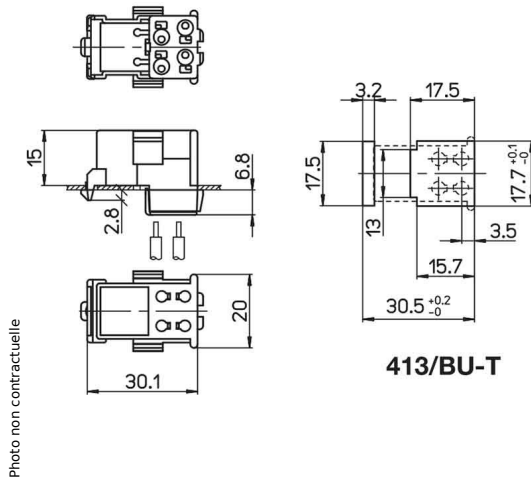

## Douille GR10Q 4 PINS 2D 413/BUT Stucchi

### Caractéristiques

-Z1 - FAMILLE	Accessoires	-Z4 - Connectique	Douilles, Kits & Adaptateur
Culot	GR10q	Fabricant	AAG STUCCHI
Gradable	Non	Hauteur	21.8
Intensité	2	Largeur	20
Longueur totale	30.1	packing hauteur	2.18
packing largeur	2	packing longueur	3.01
packing poids	0.008	packing qte	1
Poids	0.008		

### Description

Courant nominal et la tension: 2A-250V

Température maximale de fonctionnement (CEI): T110

Indice de protection: IP20

Impulsion supporter catégorie: II