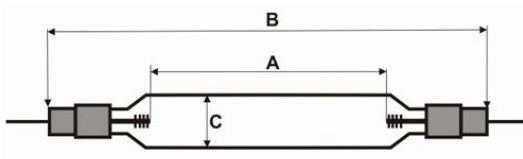

TR-TH 3060 THEIMER

Photo non contractuelle

Produit soumis à l'éco-contribution

Caractéristiques

-Z1 - FAMILLE	Lampes	-Z4 - Plus	Usage spécial
-Z4 - Technologie	Décharge	Arc	61
Diamètre	28	Fabricant	THEIMER
Gradable	Non	Intensité	10
Longueur totale	195	packing hauteur	2.8
packing largeur	2.8	packing longueur	19.5
packing poids	0.14	packing qte	1
Poids	0.14	Puissance	3000
text_information	txt_nrne		