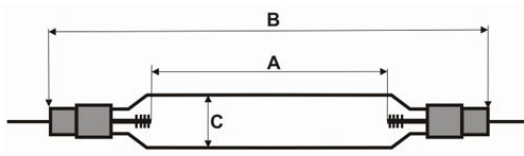

TR-TH 3060 THEIMER

Photo non contractuelle

Produit soumis à l'éco-contribution

Caractéristiques

-Z1 - FAMILLE	Lampes	-Z4 - Plus	Usage spécial
-Z4 - Technologie	Décharge	Arc	61
Diamètre	28	Fabricant	THEIMER
Gradable	Non	Intensité	10
Longueur totale	195	packing hauteur	2.8
packing largeur	2.8	packing longueur	19.5
packing poids	0.14	packing qte	1
Poids	0.14	Puissance	3000
text_information	txt_nrne		