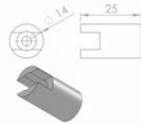

TR-TH 3060 THEIMER

Photo non contractuelle

Produit soumis à l'éco-contribution

Caractéristiques

-Z1 - FAMILLE	Lampes	-Z4 - Plus	Usage spécial
-Z4 - Technologie	Décharge	Arc	61
Diamètre	28	Fabricant	THEIMER
Gradable	Non	Intensité	10
Longueur totale	195	packing hauteur	2.8
packing largeur	2.8	packing longueur	19.5
packing poids	0.14	packing qte	1
Poids	0.14	Puissance	3000
text_information	txt_nrne		