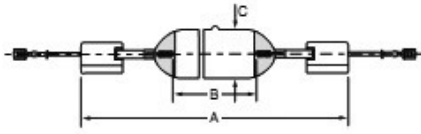

## THS TRS 2427 THEIMER

Photo non contractuelle

Produit soumis à l'éco-contribution

### Caractéristiques

-Z1 - FAMILLE	Lampes	-Z4 - Plus	Usage spécial
-Z4 - Technologie	Décharge	Fabricant	THEIMER
Gradable	Non	packing hauteur	6.2
packing largeur	6.2	packing longueur	23.3
packing poids	0.3	packing qte	1
Poids	0.3	Puissance	1250

### Description

Pour isolation de plaque offset

AMBA                                      AM 594 XS                                      828297                                      THS 2427