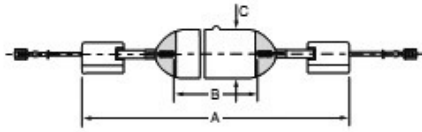

THS TRS 2427 THEIMER

Photo non contractuelle

Produit soumis à l'éco-contribution

Caractéristiques

-Z1 - FAMILLE	Lampes	-Z4 - Plus	Usage spécial
-Z4 - Technologie	Décharge	Fabricant	THEIMER
Gradable	Non	packing hauteur	6.2
packing largeur	6.2	packing longueur	23.3
packing poids	0.3	packing qte	1
Poids	0.3	Puissance	1250

Description

Pour isolation de plaque offset

AMBA	AM 594 XS	828297	THS 2427
------	-----------	--------	----------