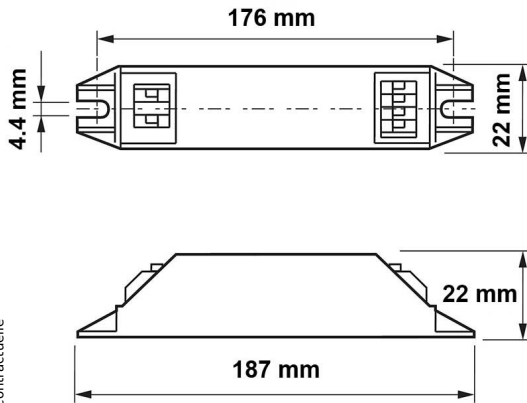

Ballast électronique pour 1 tube T5 21w Philips

Photo non contractuelle

Produit soumis à l'éco-contribution

Caractéristiques

-Z1 - FAMILLE	Accessoires	-Z22 - USAGE ACC	Alimentation
-Z4 - Technologie	Fluorescence	-Z5 - Matériel	Ballast électronique
Alimentation	Secteur français	Ballast	G5-T5/1x21w
Durée de vie	50000	Fabricant	PHILIPS
Gradable	Non	Hauteur	22
Largeur	22	Longueur totale	187
packing hauteur	2.2	packing largeur	2.2
packing longueur	19	packing poids	0.05
packing qte	1	Poids	0.05
Tension d'entrée	220-240		