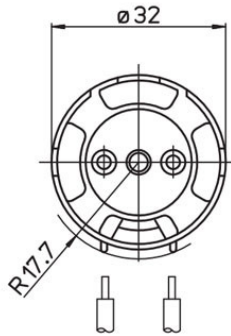

Douille Volante G13 T8 110°C 140000 Stucchi

Photo non contractuelle

Caractéristiques

-Z1 - FAMILLE	Accessoires	-Z4 - Connectique	Douilles, Kits & Adaptateur
Culot	G13	Diamètre	31
Gradable	Non	Hauteur	17
Longueur totale	31	packing hauteur	12.5
packing largeur	14.5	packing longueur	24
packing poids	1.3	packing qte	200
Poids	0.005	Température maximum	110

Description

PUSH-ON DOUILLE

- Corps en polycarbonate blanc
- Contacts en laiton
- diamètre intérieur 28mm