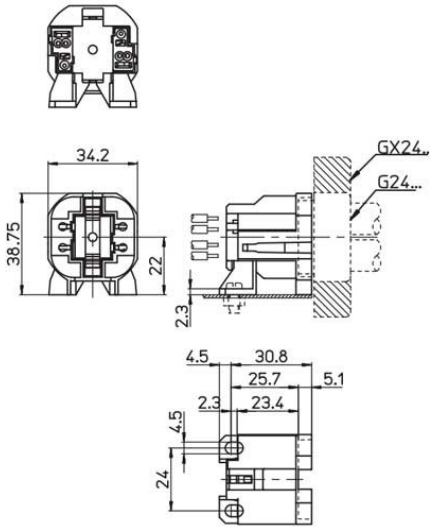

Douille GX24Q5 à visser verticalement

Photo non contractuelle

Caractéristiques

-Z1 - FAMILLE	Accessoires	-Z4 - Connectique	Douilles, Kits & Adaptateur
Culot	GX24q-5	Gradable	Non
Hauteur	38.75	Largeur	35.3
Longueur totale	34.2	packing hauteur	3.875
packing largeur	3.53	packing longueur	3.42
packing poids	0.015	packing qte	1
Poids	0.015		

Description

DOUILLES

- Blanc PBT corps
- Contacts en alliage de cuivre