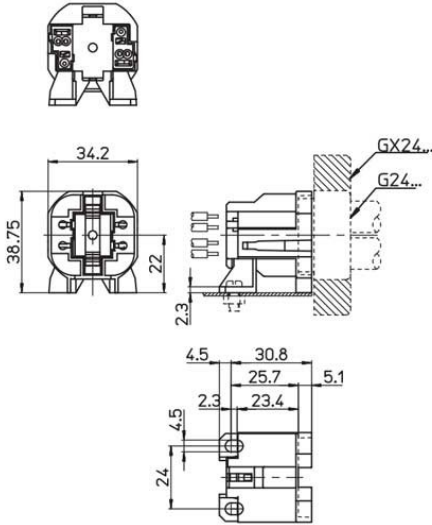

Douille GX24Q6 à visser verticalement

Photo non contractuelle

Caractéristiques

-Z1 - FAMILLE	Accessoires	-Z4 - Connectique	Douilles, Kits & Adaptateur
Culot	GX24q-6	Gradable	Non
Hauteur	38.75	Largeur	35.3
Longueur totale	34.2	packing hauteur	3.875
packing largeur	3.53	packing longueur	3.42
packing poids	0.015	packing qte	1
Poids	0.015		

Description

DOUILLES

- Blanc PBT corps
- Contacts en alliage de cuivre